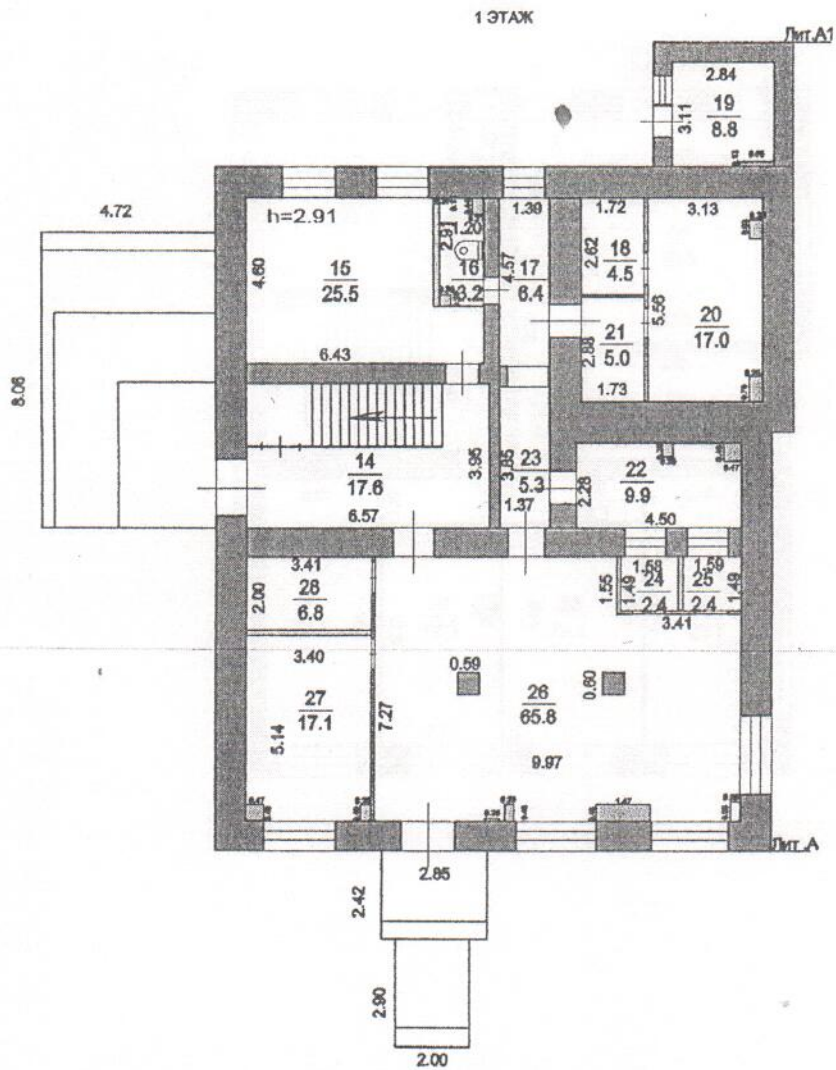

# Поэтажный план

Северный филиал ГУП МО "МОБТИ"

Поэтажный план объекта

Исполнитель	Проверил	Дата	Московская область	Лист	2
Зернова Т.В.	Попова Н.П.	20.04.2012	Талдомский район	Листов	3
<i>Зернова</i>	<i>Попова</i>	Подпись	г.Талдом	Масштаб	1:200
			ул.С.Щедрина		
			д.42		

## 8. Экспликация к плану этажей здания

№ и литера на плане	Этаж	№ помещения	№ на плане	Назначение частей помещений	Общая площадь (кв.м)	Высота (м)	Примечание
1	2	3	4	5	6	7	8
А	подвальный	1	1	помещение	7,6		
А	ый		2	помещение	3,3		
А			3	помещение	5,1		
А			4	помещение	1,9		
А			5	помещение	5,0		
А			6	помещение	26,5		
А			7	помещение	11,0	2,15	
А			8	помещение	5,8		
А			9	помещение	13,4	2,35	
А			10	помещение	15,8		
А			11	помещение	16,4		
А			12	помещение	40,6		
А			13	помещение	5,7		
А	1	2	14	помещение	17,6		
А			15	помещение	25,5	2,91	
А			16	помещение	3,2		
А			17	помещение	6,4		
А			18	помещение	4,5		
А1			19	помещение	8,8		
А			20	помещение	17,0		
А			21	помещение	5,0		
А			22	помещение	9,9		
А			23	помещение	5,3		
А			24	помещение	2,4		
А			25	помещение	2,4		
А			26	помещение	65,8		
А			27	помещение	17,1		
А			28	помещение	6,8		
А	2	3	29	помещение	10,1		
А			30	помещение	1,9		
А			31	помещение	23,0	3,15	
А			32	помещение	3,3		
А			33	помещение	23,5		
А			34	помещение	25,3		
А			35	помещение	13,1		
А			36	помещение	9,3		
А			37	помещение	23,7		
А			38	помещение	23,1		
А			39	помещение	19,0		
А			40	помещение	23,1		
<i>Всего:</i>					554,2		