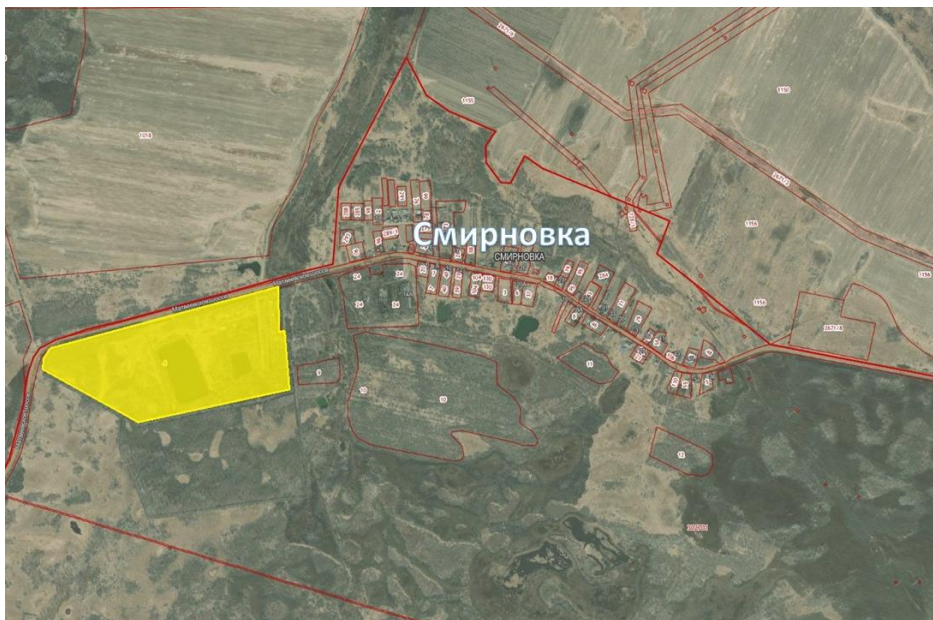

Хабаровский край, Хабаровский р-н, с. Смирновка, ул. Молодежная, дом 2

## Описание объекта

Продается земельный участок со зданиями сельскохозяйственного назначения в Хабаровском крае, с. Смирновка. Площадь участка 183 000 кв. м. Категория земель: земли населенных пунктов. ВРИ: для ведения личного подсобного хозяйства. Кадастровый номер: 27:17:0302701:4.