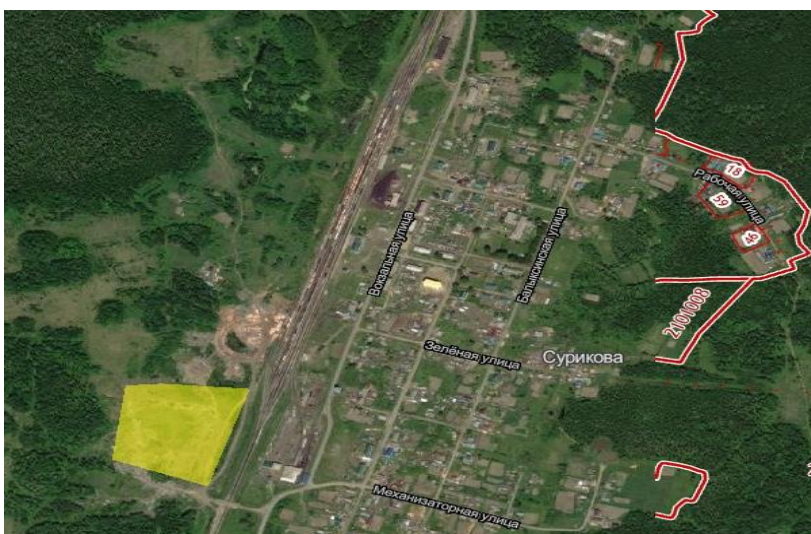

Земельный участок, 5 га, Красноярский край, с. Суриково

Адрес: Красноярский край, Бирилюсский р-н, с. Суриково

Тип торгов: Голландский аукцион

Начальная цена: 1 460 000.00 руб.

Минимальная цена: 1 168 000.00

Дата проведения торгов: 23.04.2021

Текст объявления:

Продается земельный участок площадью 50 000 кв. м, Красноярский край, Бирилюсский р-н, с. Суриково. Категория земель: земли населенных пунктов, виды разрешенного использования: для строительства нижнего склада, для иного использования.