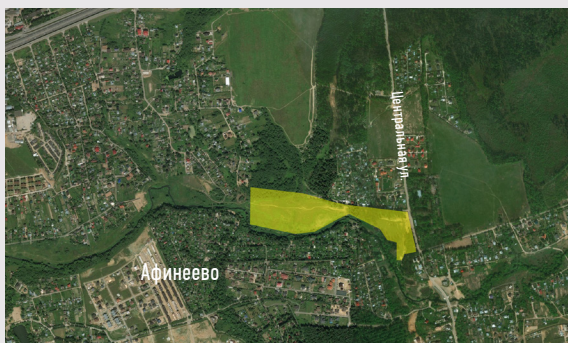

Выставляется на продажу земельный участок площадью 114 000 кв. м

Адрес: Московская обл., Наро-Фоминский р-н, у дер. Афинеево.

Кадастровый номер: 50:26:0180210:1.

Категория земель: земли населенных пунктов.

Вид разрешенного использования: для индивидуального жилищного строительства.

Местоположение: деревня Афинеево находится в нескольких километрах от Новой Москвы и в 32 км от МКАДа по киевскому направлению.