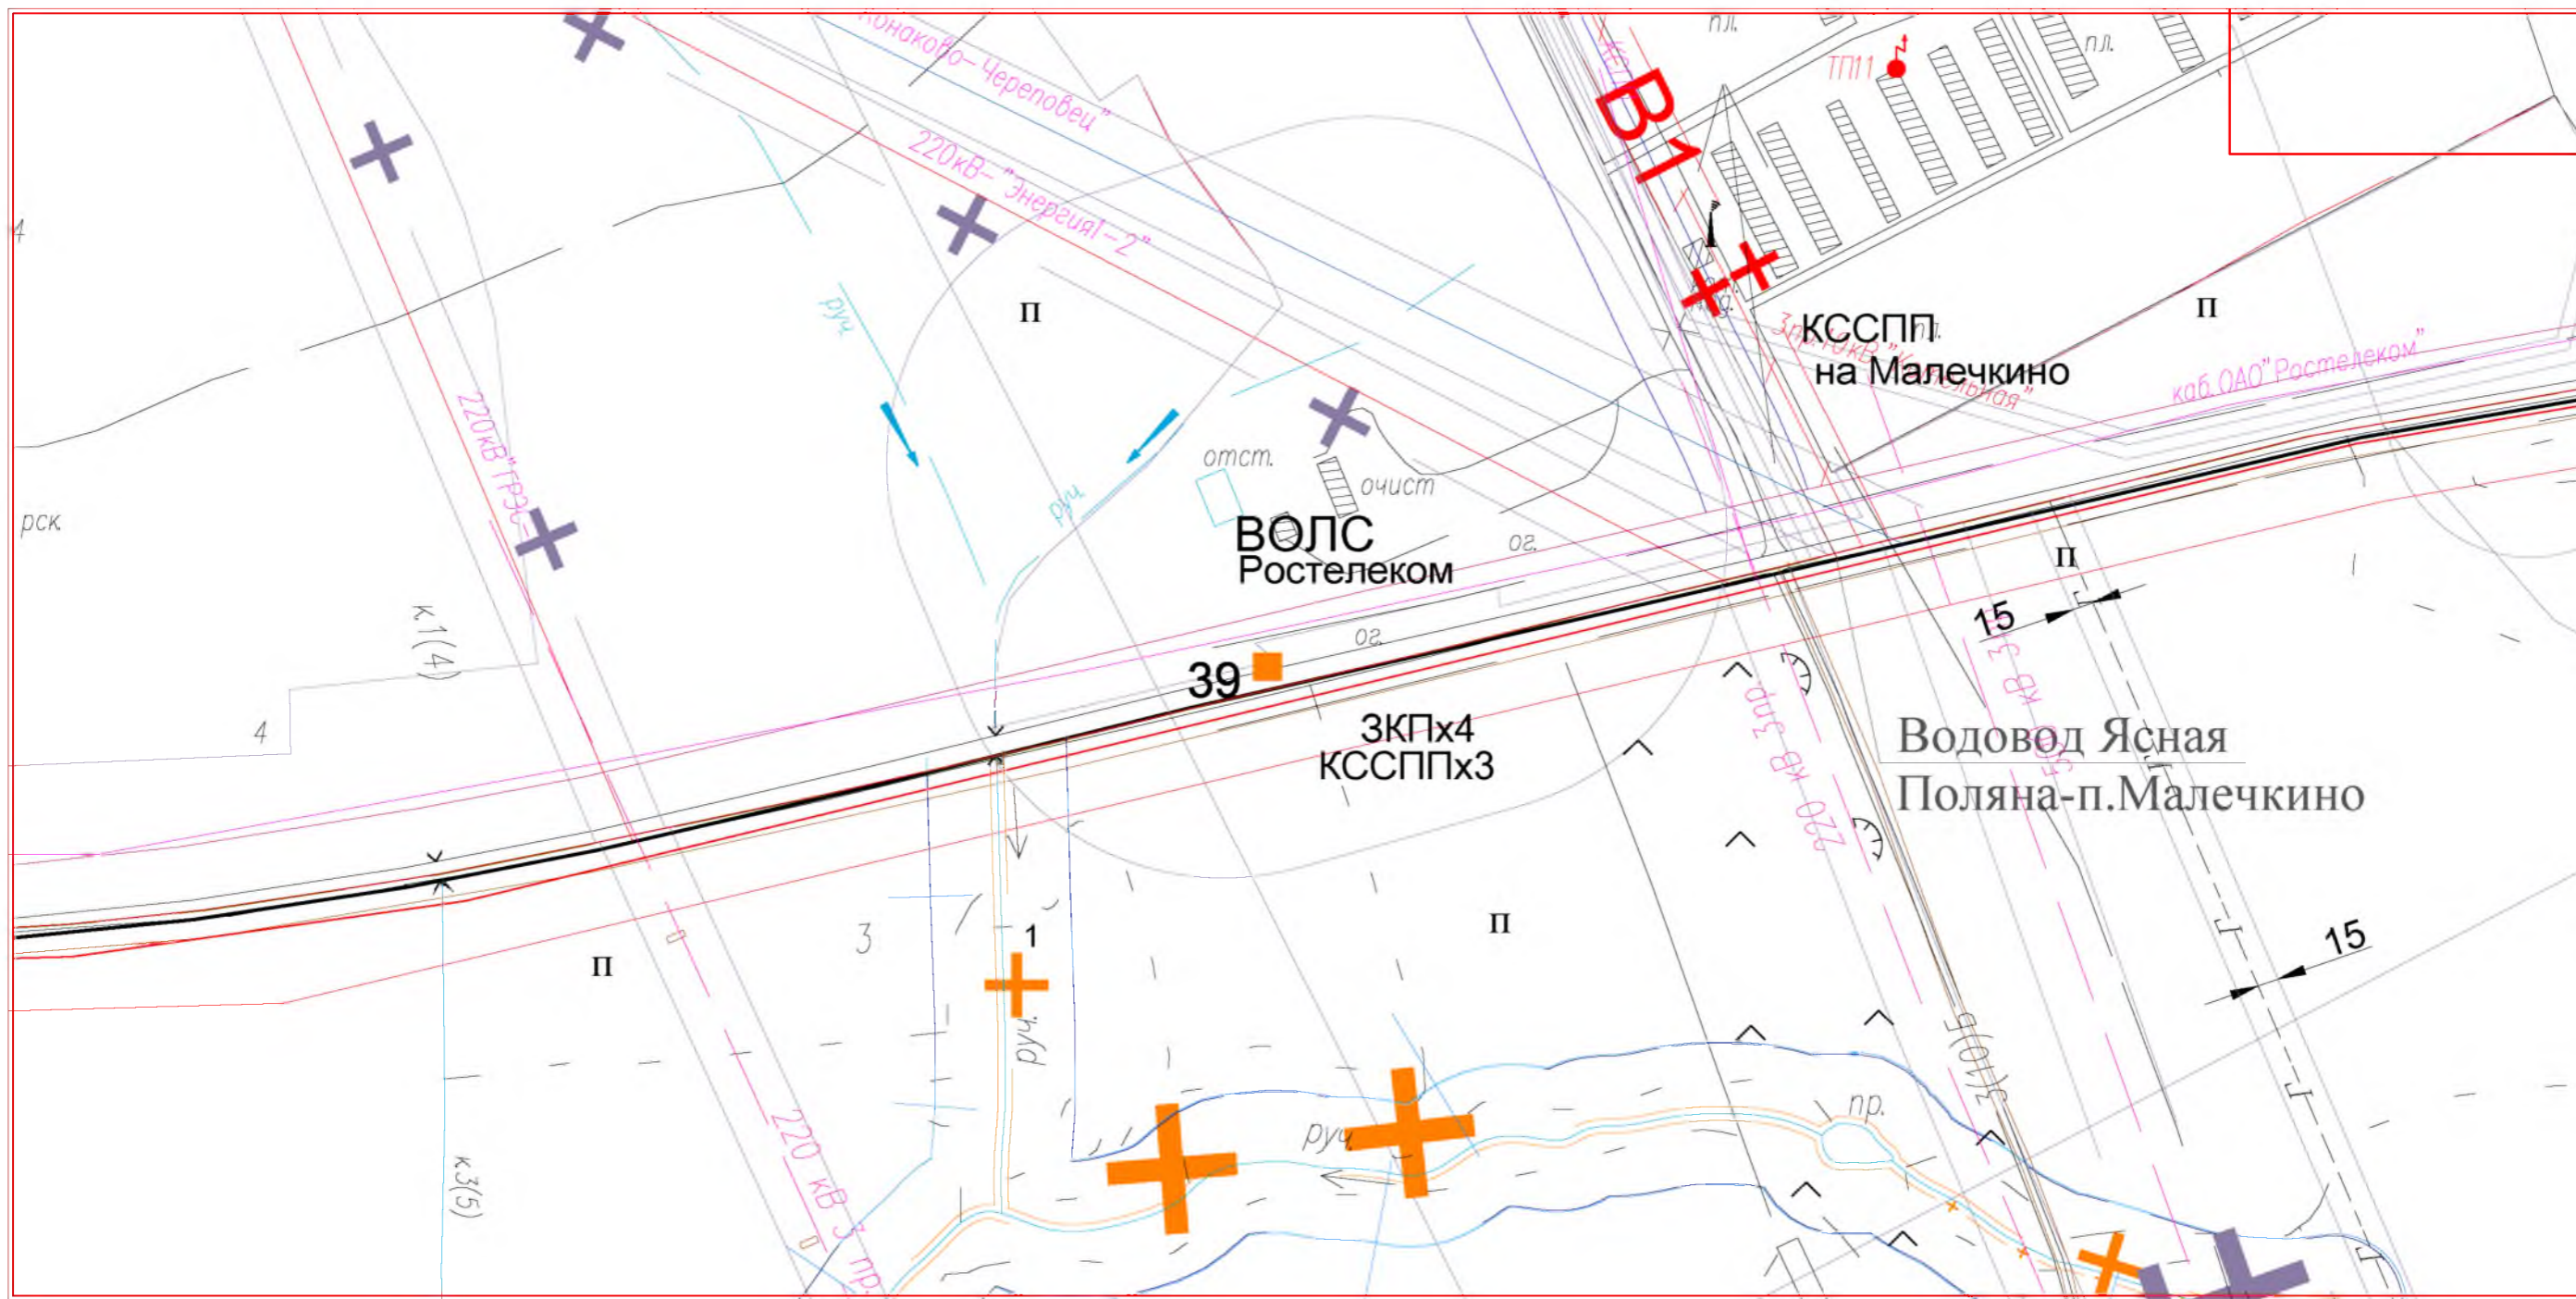

Земельный участок 35:22:0112036:1200 Вологодская обл., территория авиапредприятия "Северсталь"

22

М 1:5000

Земельный участок 35:22:0000000:239 автомобильная дорога общего пользования А114 Вологда-Тихвин - Р-21 "Кола" в границе полосы отвода км 149+250

М 1:5000

Земельный участок 35:22:0000000:239 автомобильная дорога общего пользования А114 Вологда-Тихвин - Р-21
"Кола" в границе полосы отвода км 177+330

М 1:5000