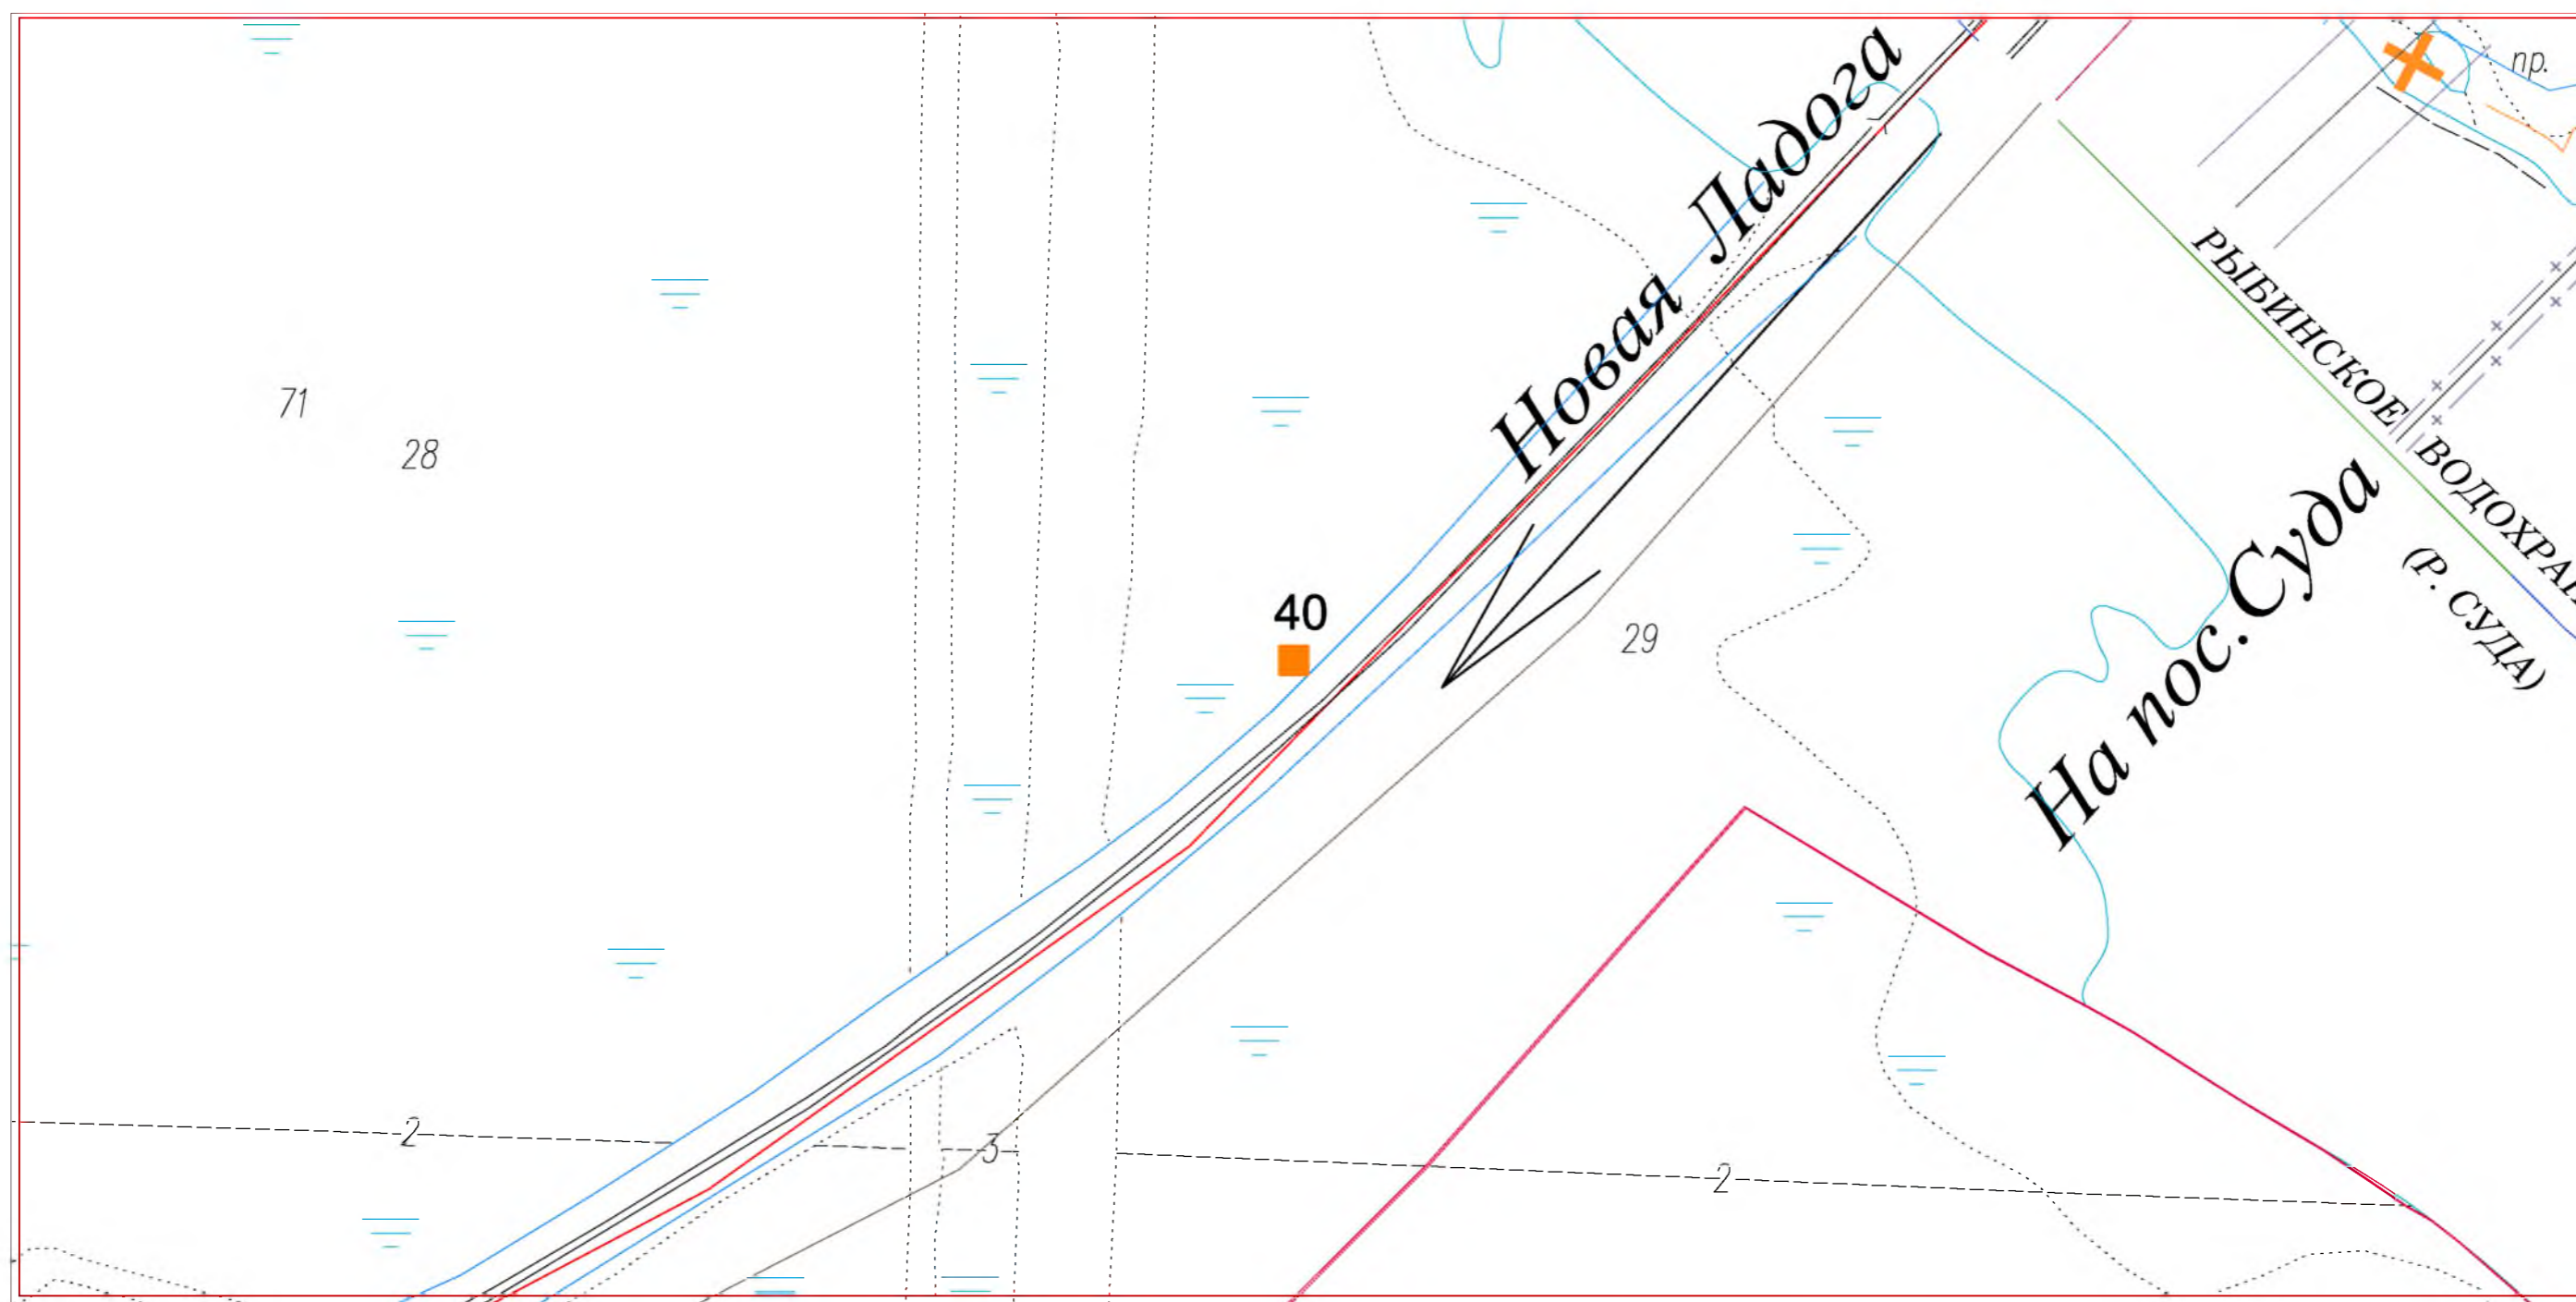

Земельный участок 35:22:0112036:1200 Вологодская обл., территория авиапредприятия "Северсталь"

22

М 1:5000

Земельный участок 35:22:0000000:239 автомобильная дорога общего пользования А114 Вологда-Тихвин - Р-21 "Кола" в границе полосы отвода км 149+250

М 1:5000

Земельный участок 35:22:0000000:239 автомобильная дорога общего пользования А114 Вологда-Тихвин - Р-21
"Кола" в границе полосы отвода км 177+330

М 1:5000