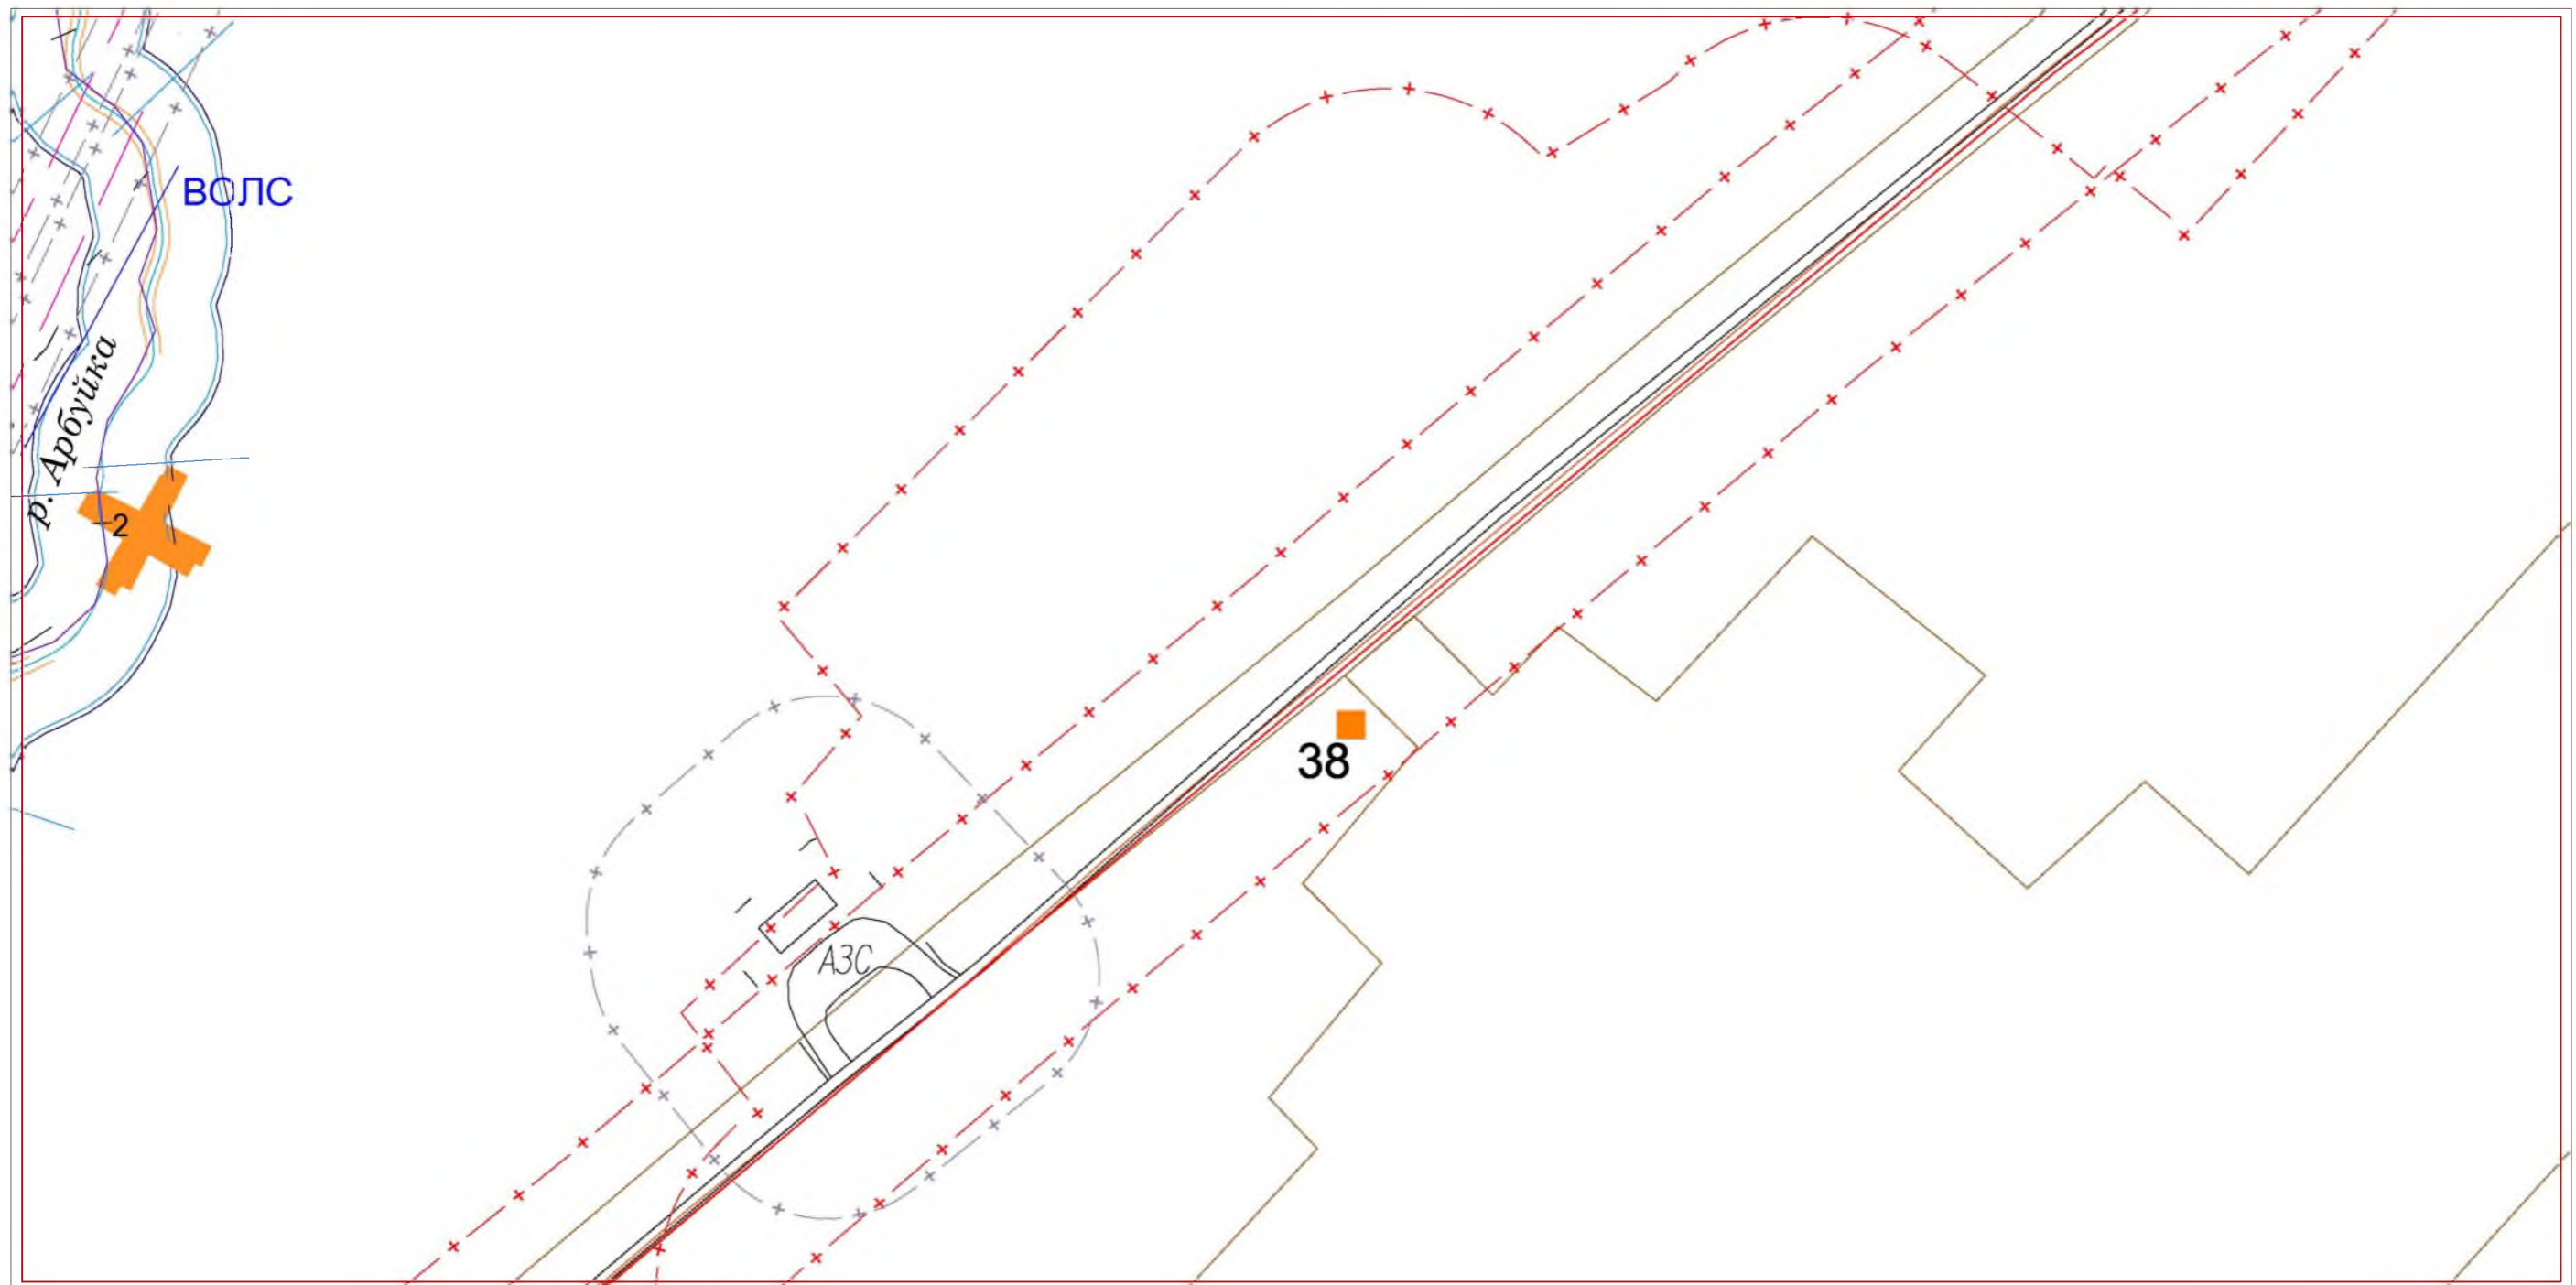

Земельный участок 35:22:0112036:1200 Вологодская обл., территория авиапредприятия "Северсталь"

22

М 1:5000

Земельный участок 35:22:0000000:239 автомобильная дорога общего пользования А114 Вологда-Тихвин - Р-21 "Кола" в границе полосы отвода км 149+250

М 1:5000

Земельный участок 35:22:0000000:239 автомобильная дорога общего пользования А114 Вологда-Тихвин - Р-21
"Кола" в границе полосы отвода км 177+330

М 1:5000