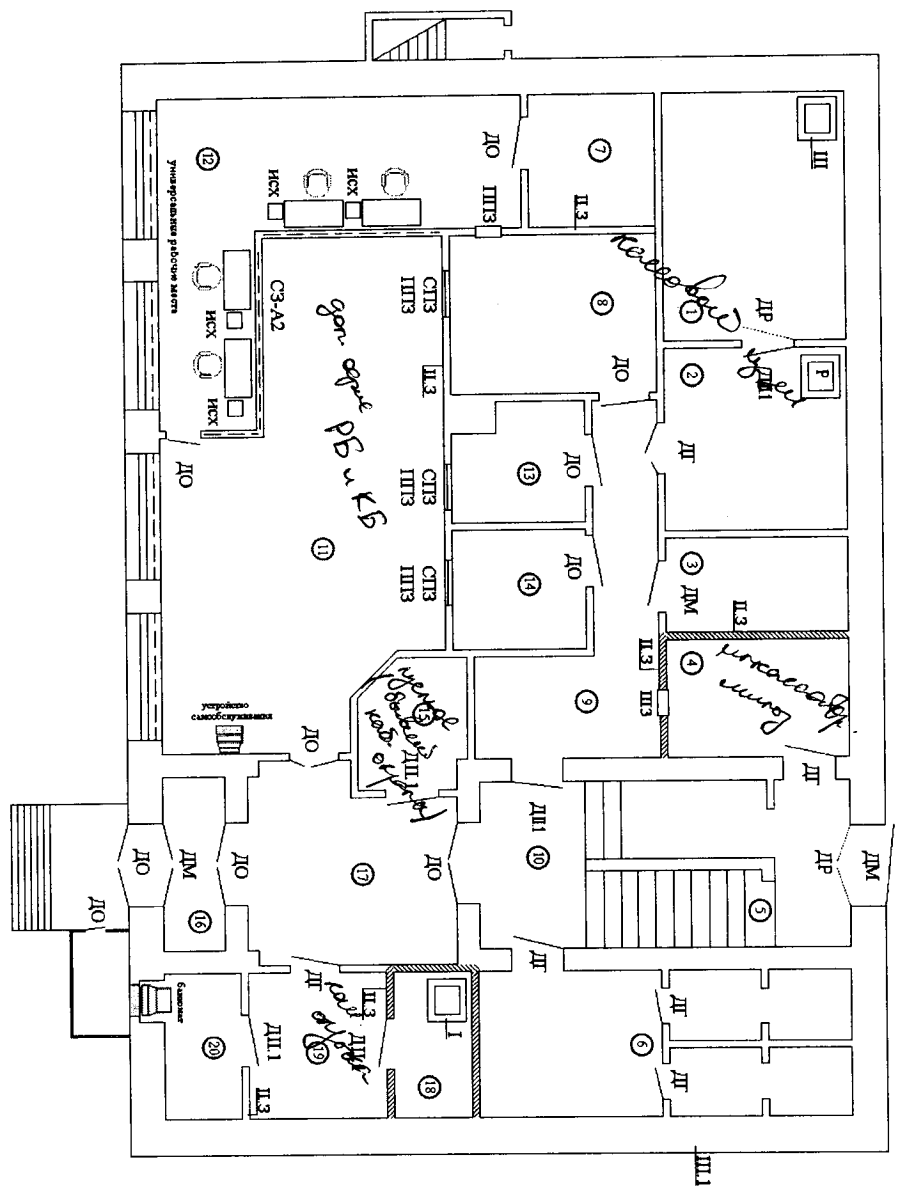

План схема расположения универсальных рабочих мест  
 Дополнительного офиса № 9042/0366 Арзамасского отделения ГОПОНО ВВБ  
 по адресу: Нижегородская обл., с. Б-Болдино, ул. Красная, 9

(11)

Будеда Евангелина  
 908 740 2121

саян б аянг

1 этаж

№	Наименование	Площадь, кв. м
1	Сейфовая комната №1	9,67
2	Пред. сейфовая комната	9,54
3	Комната отдыха кассовых работников	4,62
4	Помещение для приема-выдачи документов клиенту	4,42
5	Лестница	11,89
6	Сал. узел	14,11
7	Комната отдыха операторов рабочих мест	4,0
8	Операционная касса №1	7,5
9	Коридор	7,6
10	Коридор	4,76
11	Клиентский зал	55,69
12	Помещение операторов-кассовых работников, обслуживающих ИСК	15,5
13	Операционная касса №2	3,2
14	Операционная касса №3	3,2
15	Пост охраны	2,6
16	Табур	2,83
17	Вестибюль	10,29
18	Помещение инкассации	2,6
19	Сейфовая комната №2	6,9
20	Служба приема-выдачи документов клиенту	5,7
	ИТОГО	186,12